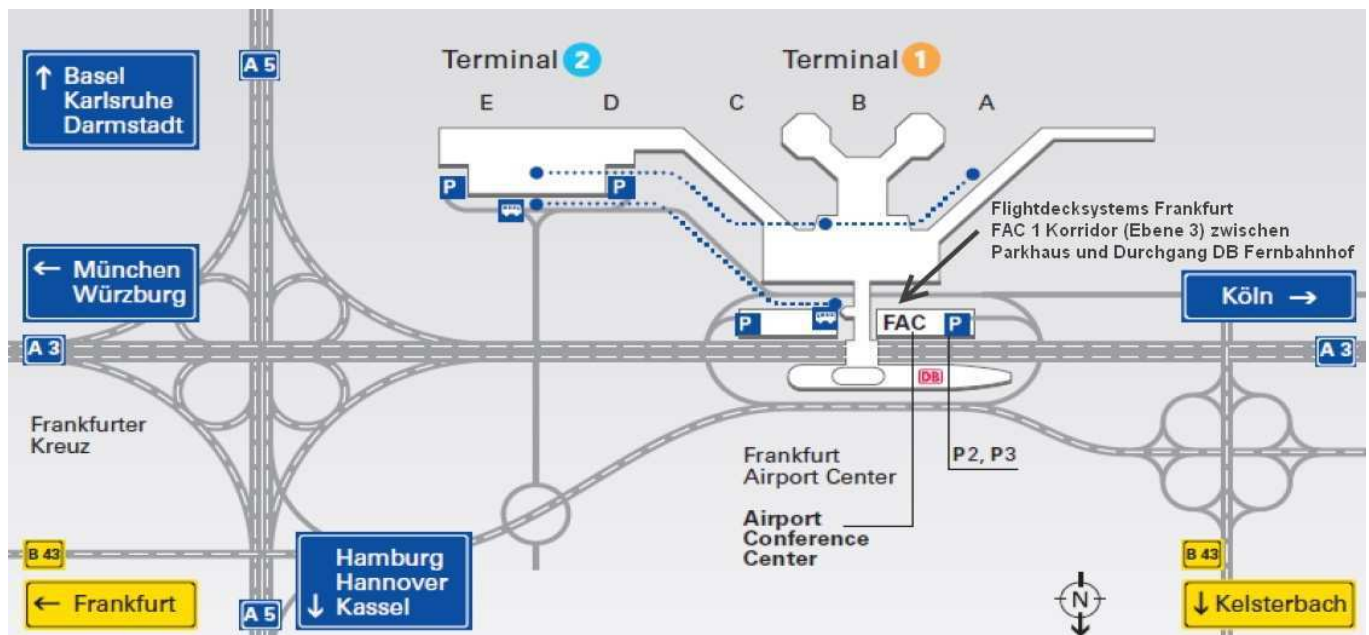

Wegbeschreibung Flightdecksystems Frankfurt:

Flugbetrieb Frankfurt:

Frankfurt Airport Center 1 (FAC 1)

Anreise:

Mit dem Flugzeug

Unsere Räumlichkeit befindet sich im Frankfurt Airport Center 1 (FAC 1). Den Fußgängerübergang vom Terminal 1 zum FAC 1 erreichen Sie über die beiden Rolltreppen in den Abflughallen A und B. Dort finden Sie uns im Korridor (Ebene 3) des FAC 1 zwischen Parkhaus und Übergang zum Fernbahnhof.

Mit dem Auto

Mehr als 10.000 Parkplätze stehen Ihnen zur Verfügung. Fahren Sie in das Parkhaus neben dem FAC 1, Einfahrt P 2 oder P 3. In der Ebene 8 des Parkhauses ist ein direkter Übergang zum FAC 1, in dem Sie unsere Räumlichkeiten am Ende des Korridors (Ebene 3) auf der rechten Seite befindet.

Mit dem Taxi

Fahren Sie in Richtung "Ankunft". Folgen Sie der Beschilderung CD/CC-Parkplatz, dann dem Wegweiser in Richtung FAC 1. Nach wenigen Metern befindet sich auf der linken Seite der Haupteingang zum FAC 1. Dort finden Sie uns im Korridor (Ebene 3) des FAC 1 zwischen Parkhaus und Übergang zum Fernbahnhof.

Mit öffentlichen Verkehrsmitteln

Wenn Sie am Regional-Bahnhof ankommen, fahren Sie bitte mit der Rolltreppe in das Terminal 1 und folgen Sie der Beschilderung "Frankfurt Airport Center 1". Ein Lift führt Sie in den Übergang zum FAC 1. Dort finden Sie uns im Korridor (Ebene 3) des FAC 1 zwischen Parkhaus und Übergang zum Fernbahnhof.